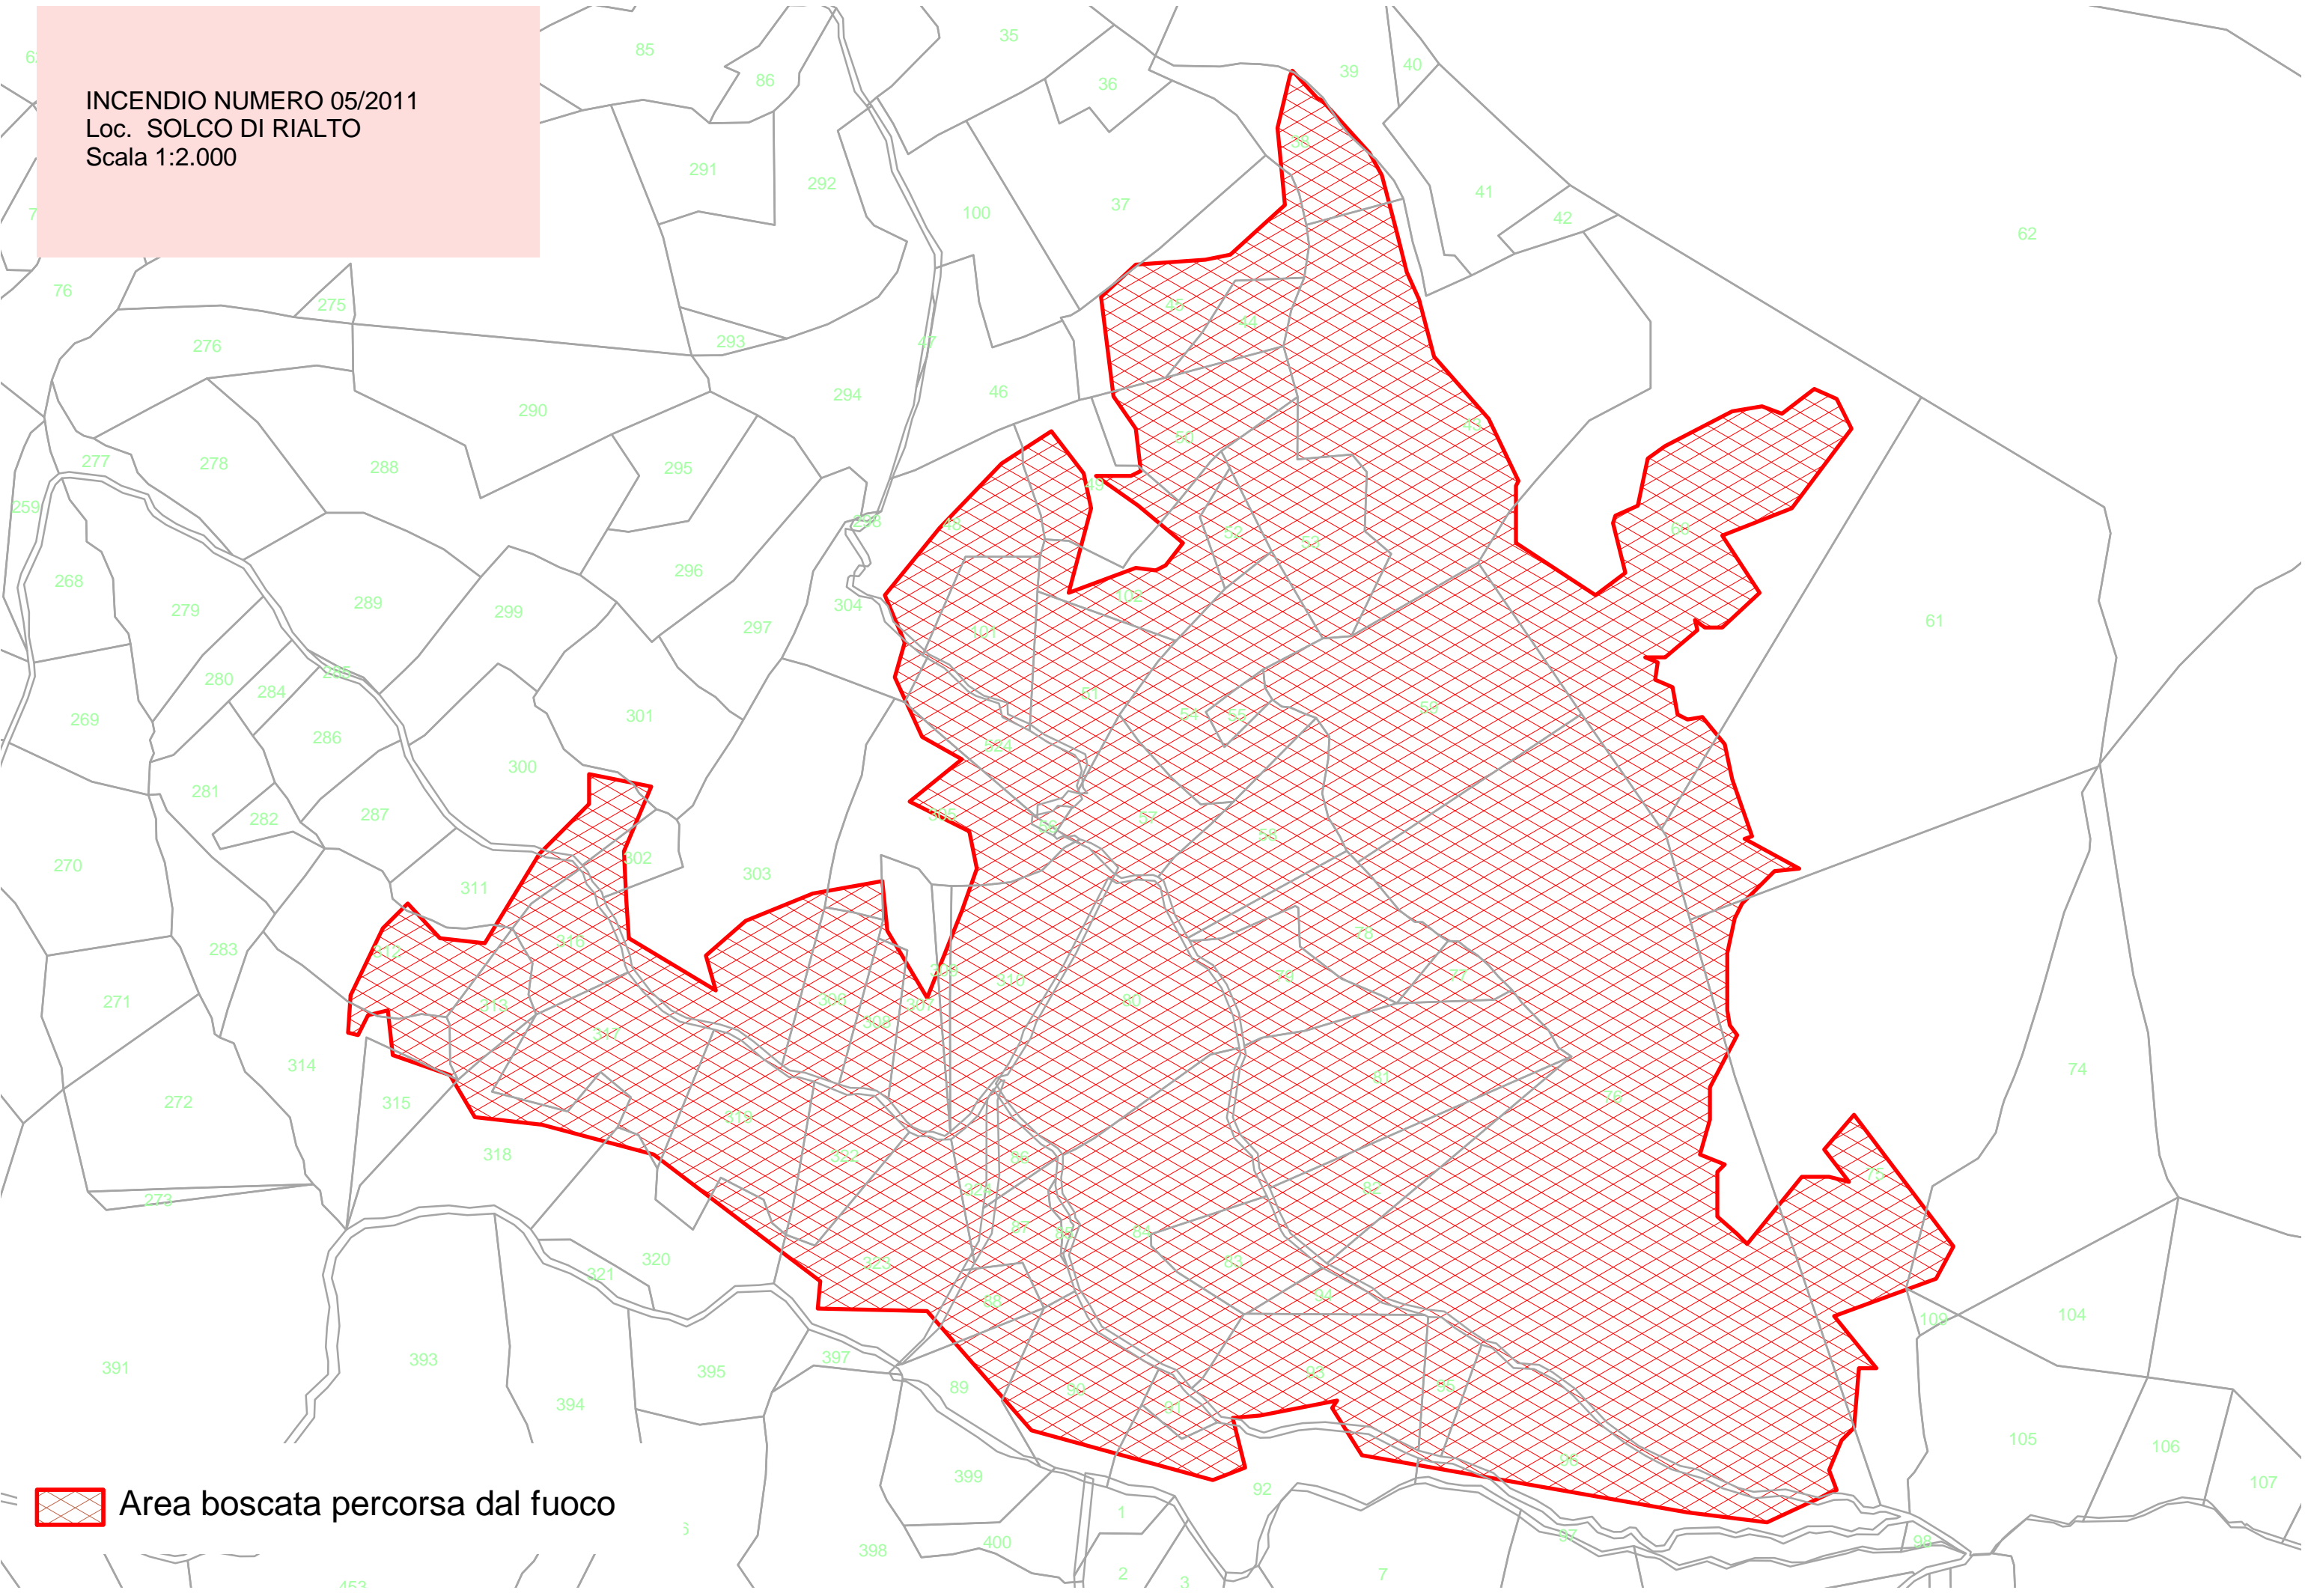

INCENDIO NUMERO 05/2011  
Loc. SOLCO DI RIALTO  
Scala 1:2.000

 Area boscata percorsa dal fuoco