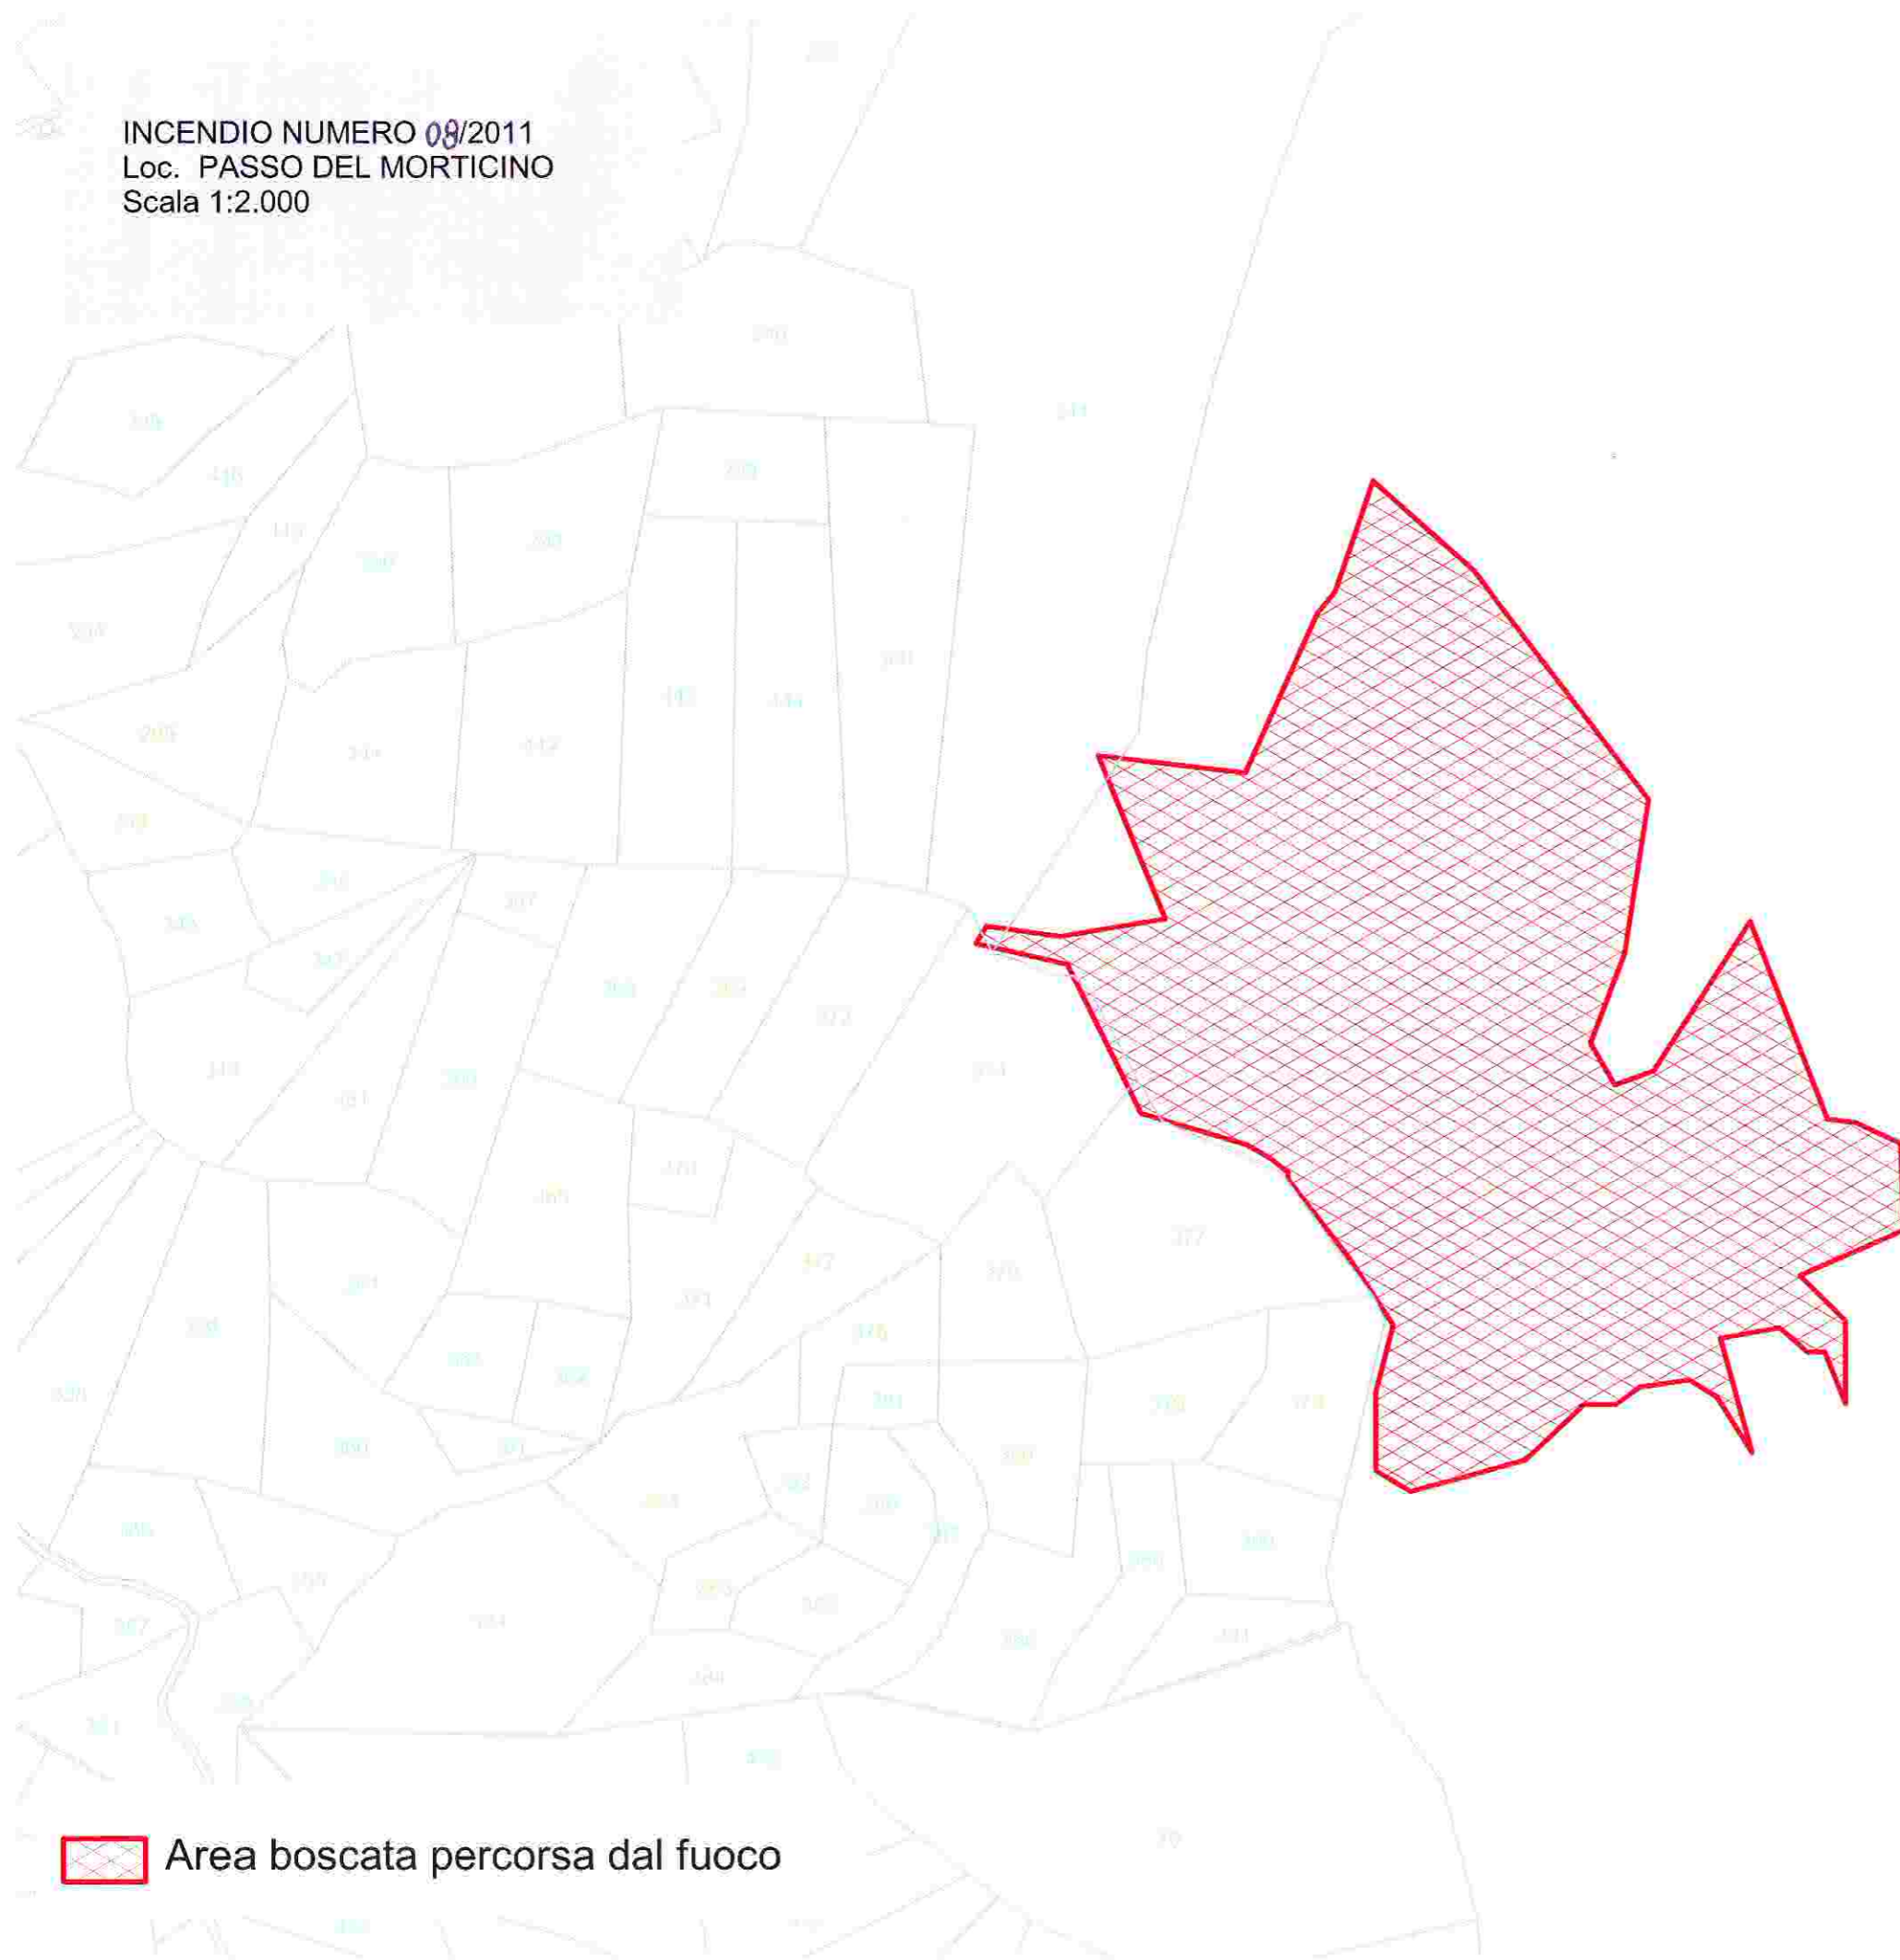

INCENDIO NUMERO 08/2011
Loc. PASSO DEL MORTICINO
Scala 1:2.000

 Area boscata percorsa dal fuoco